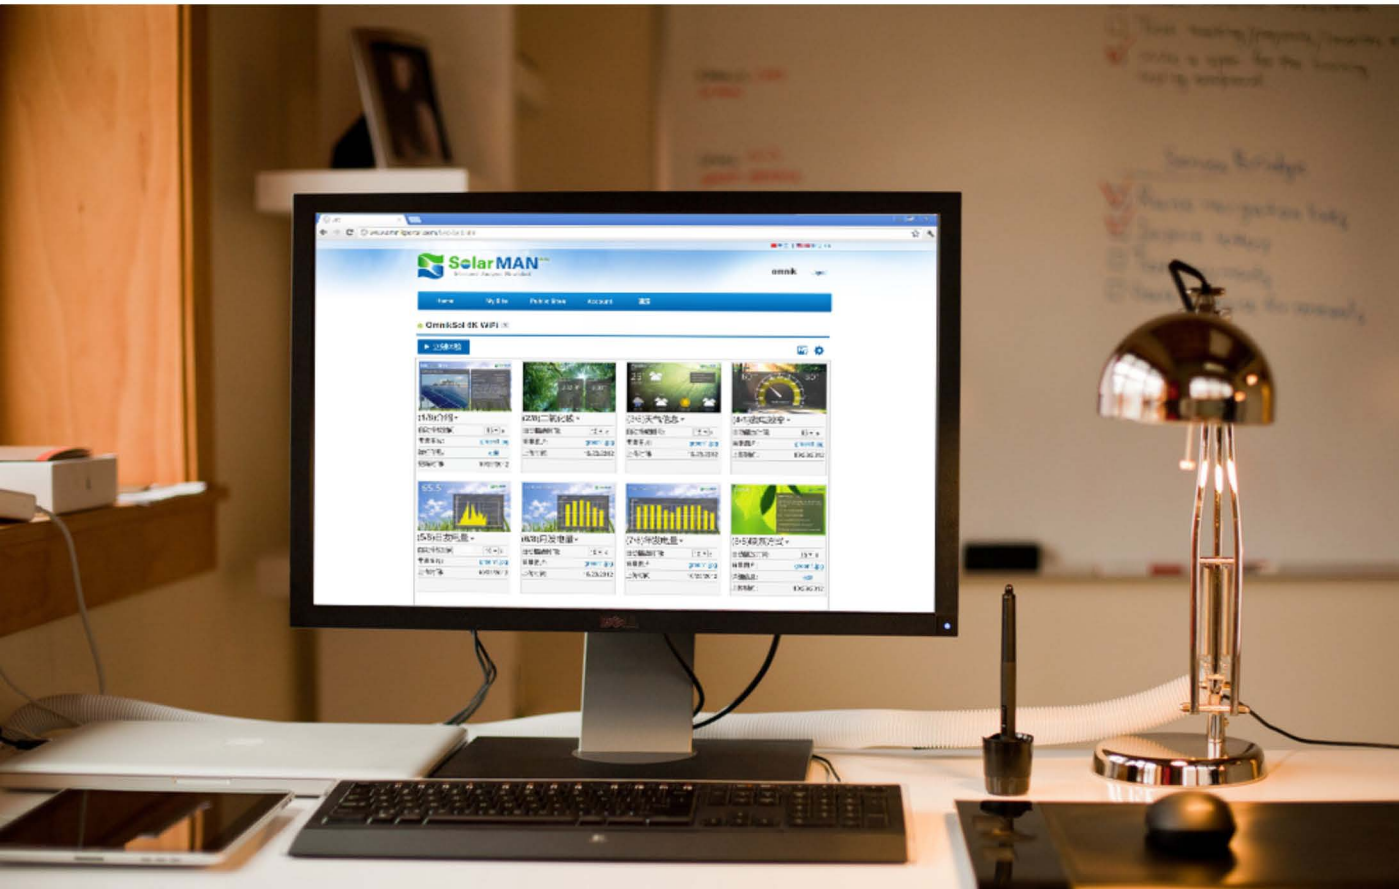

SolarMAN DISPLAY

为您的光伏系统提供完整的展示方案

SA-DP01

SolarMAN Display可以为您展示光伏系统的运行情况提供全面的解决方案。有了这个创新的系统，您可以用操作便捷却又精彩无比的方式与客户分享您的光伏系统中的一切重要信息。

特点

- 持续展示系统运行情况
- 图表直观易懂
- 展示数据多样：发电量、环境、本地信息
- 可灵活适用于各种展示尺寸，小至触屏，大到LED屏
- 通过网络管理门户轻松操作
- 随时随地在线管理展示内容
- 支持自动播放，以及触控屏交互展示
- 自由替换自己的商标、文本及图像
- 可与监控设备分开放置

展示数据

当前性能
日发电量
月发电量
年发电量
二氧化碳减排
天气预报
定制信息

SolarMAN DISPLAY

为您的光伏系统提供完整的展示方案

SA-DP01

展示管理

SolarMAN展示管理是一个功能强大的在线门户，用户可以通过这个门户轻松管理自己的展示系统。只要登录门户网站，你就可以通过因特网随时随地更改您的展示内容。

规格

操作方式	网络浏览器（在线管理）
语言	英文/中文
屏幕分辨率	≤1600*900像素（自适应）
通讯方式	IP地址/URL (展示设备需要可连接网络)
支持浏览器	Google Chrome 15+ / Firefox 10+ / Apple Safari 5.1+
展示信息	系统数据：当前发电效率，发电量（日/月/年），二氧化碳减排量 气象数据：辐照、环境温度、风速、风向 其他信息：个人信息、电站信息